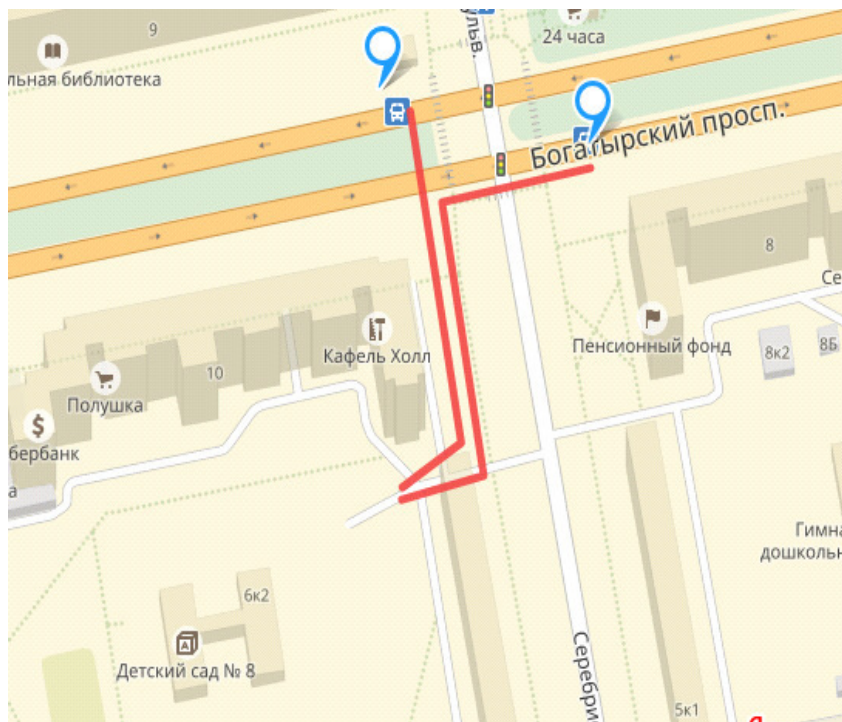

Путь следования к объекту пассажирским транспортом:

Ближайшие станции метро: «**Пионерская**» - 1,5 км., «**Командантский проспект**» - 2,3 км., «**Старая деревня**» - 3,0 км.

От метро «**Пионерская**» до ближайшей остановки «**Серебристый бульвар**» можно доехать на следующем транспорте:

автобусы №№ 93,172,184,172,
троллейбус №№ 40,
маршрутные такси №№ 93, 193, 172

От ст. метро "**Командантский проспект**"

автобус № 172, 184

От ст.метро «**Старая деревня**»

автобус № 93

троллейбус № 40

маршрутное такси: №№ 93, 193

Путь к объекту от ближайшей остановки пассажирского транспорта:

Расстояние от остановки транспорта до объекта \approx **100 м (остановка «Серебристый бульвар»)**

Время движения пешком - **5 мин** по выделенному пешеходному пути, На пути регулируемый перекресток. Акустическая, тактильная, визуальная информация отсутствуют, есть перепады высот \sim **0,2 м**